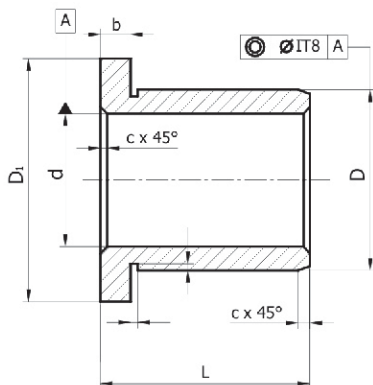

Bronz

Kluzné pouzdro bronzové lité, soustružené

Objednací číslo:

typ $\frac{A}{d}$ $\frac{50}{40}$ $\frac{BS}{L}$ materiál

10 – 300 mm

d (F7)	D (r7)	D1 (d11)	L		b	c
			řada 1	řada 2		
10	14	20	6	10	3,0	1,0
15	20	27	10	15	3,0	1,0
20	25	32	15	20	3,0	1,0
25	30	38	20	30	3,0	1,0
30	35	44	20	30	4,0	1,0
35	40	50	30	40	4,0	1,5
40	45	58	30	40	5,0	1,5
45	50	63	30	40	5,0	1,5
50	60	68	40	50	5,0	2,0
55	65	73	40	50	5,0	2,0
60	70	83	40	60	7,5	2,0
65	75	88	50	60	7,5	2,0
70	80	95	50	70	7,5	2,0
75	85	100	50	70	7,5	2,0
80	90	105	60	80	7,5	2,0
85	95	110	60	80	7,5	2,0
90	105	120	60	80	10,0	2,0
95	110	125	60	100	10,0	2,0
100	115	130	80	100	10,0	2,0
110	130	150	100	120	10,0	2,5
120	140	160	100	120	10,0	2,5
130	150	170	100	120	15,0	2,5
140	160	180	120	150	15,0	2,5
150	170	190	120	150	15,0	2,5
180	200	220	120	150	20,0	2,5
200	220	240	150	200	20,0	2,5
220	250	270	150	200	20,0	2,5
250	300	320	150	200	20,0	2,5
300	350	370	150	250	20,0	2,5