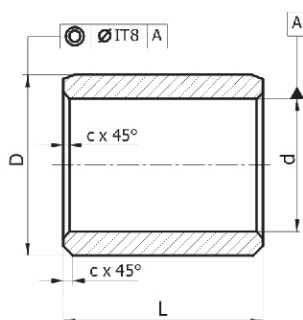

Bronz

Kluzné pouzdro bronzové lité, soustružené

Objednací číslo:

typ $\frac{A}{d}$ $\frac{50}{40}$ $\frac{BS}{L}$ materiál

10 – 300 mm

d (F7)	D (r7)	D1 (d11)	L		b	c
			řada 1	řada 2		
10	14	20	6	10	3,0	1,0
15	20	27	10	15	3,0	1,0
20	25	32	15	20	3,0	1,0
25	30	38	20	30	3,0	1,0
30	35	44	20	30	4,0	1,0
35	40	50	30	40	4,0	1,5
40	45	58	30	40	5,0	1,5
45	50	63	30	40	5,0	1,5
50	60	68	40	50	5,0	2,0
55	65	73	40	50	5,0	2,0
60	70	83	40	60	7,5	2,0
65	75	88	50	60	7,5	2,0
70	80	95	50	70	7,5	2,0
75	85	100	50	70	7,5	2,0
80	90	105	60	80	7,5	2,0
85	95	110	60	80	7,5	2,0
90	105	120	60	80	10,0	2,0
95	110	125	60	100	10,0	2,0
100	115	130	80	100	10,0	2,0
110	130	150	100	120	10,0	2,5
120	140	160	100	120	10,0	2,5
130	150	170	100	120	15,0	2,5
140	160	180	120	150	15,0	2,5
150	170	190	120	150	15,0	2,5
180	200	220	120	150	20,0	2,5
200	220	240	150	200	20,0	2,5
220	250	270	150	200	20,0	2,5
250	300	320	150	200	20,0	2,5
300	350	370	150	250	20,0	2,5